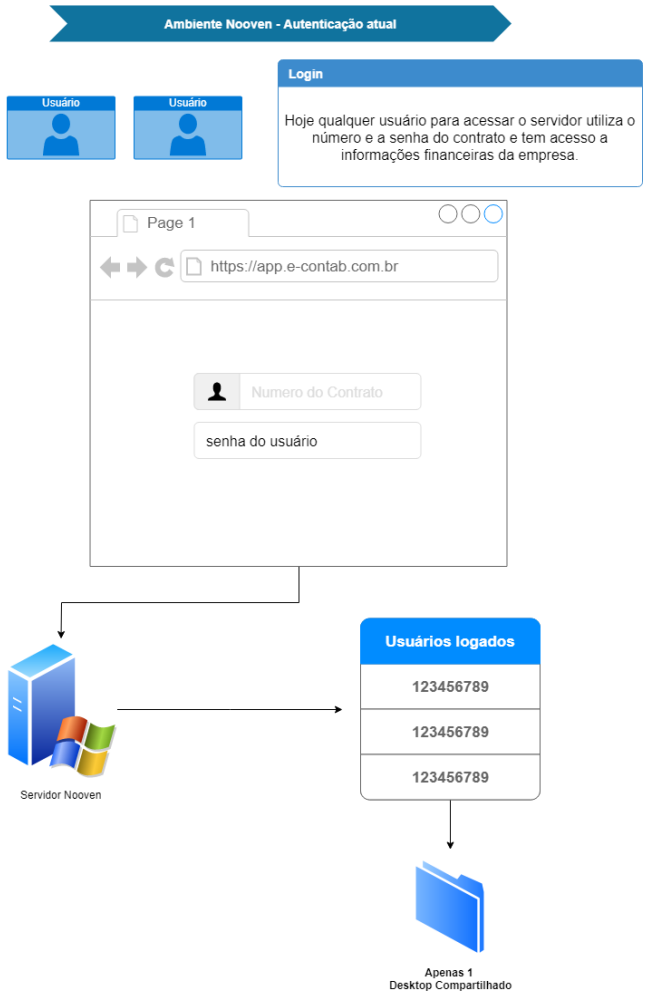

Ambiente Nooven - versão 2.0

Principais mudanças em relação a versão 1.0

- A sessão do usuário não é mais desconectada por falhas na Internet
- O login do usuário passa a ser distinto e não mais único por contrato
- Os usuários passam a ter privacidade nas suas pastas do logon, como Desktop e Meus Documentos

https://wiki.supersoft.com.br/uploads/images/gallery/2019-10/scaled-1680-/Nooven-2_Autenticacao.png

Revision #3

Created 14 October 2019 13:39:24 by Rodrigo Bernardi

Updated 1 February 2022 16:20:11 by Rodrigo Bernardi